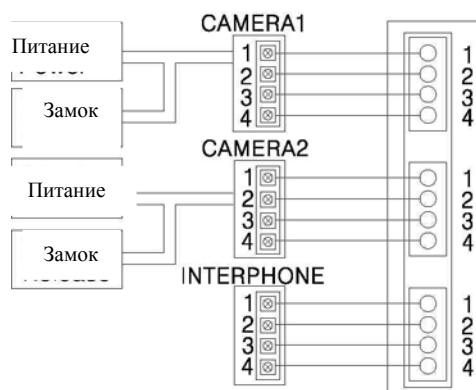

3. Установка домофона

1) Порядок монтажа

2) Стандартная высота установки монитора

3) Схема соединений

4. Комплектация

Монитор	1 шт.
Кронштейн монитора	1 шт.
Разъем	2 шт.
Крепежные шурупы кронштейна	2 шт.
Крепежные винты кронштейна монитора	2 шт.
Инструкция	1 шт.