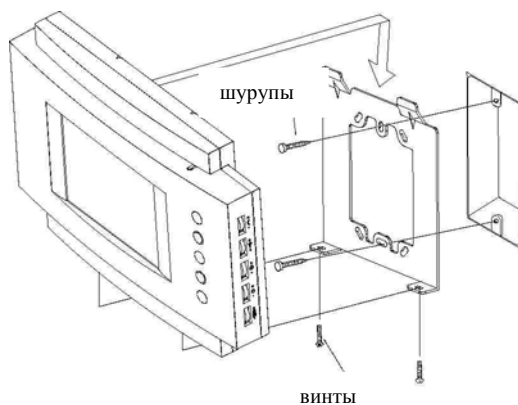

3. Установка домофона

1) Порядок монтажа