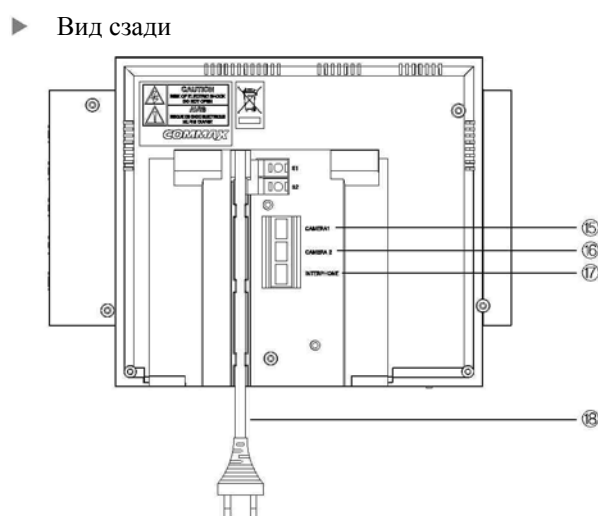

1. Расположение органов управления

1	Светодиод	7	Кнопка откр. Замка «Орег»	13	Выключатель питания «OFF/ON»
2	Микрофон	8	Регулятор громкости связи	14	Динамик
3	Кнопка «Monitor»	9	Регулятор громкости звонка	15	Разъем камеры 1
4	Кнопка «Interphone»	10	Регулятор яркости	16	Разъем камеры 2
5	Кнопка переговоров «Talk»	11	Регулятор контрастности	17	Разъем интерфона
6	Кнопка переговоров «РТТ»	12	Регулятор цвета	18	Шнур питания