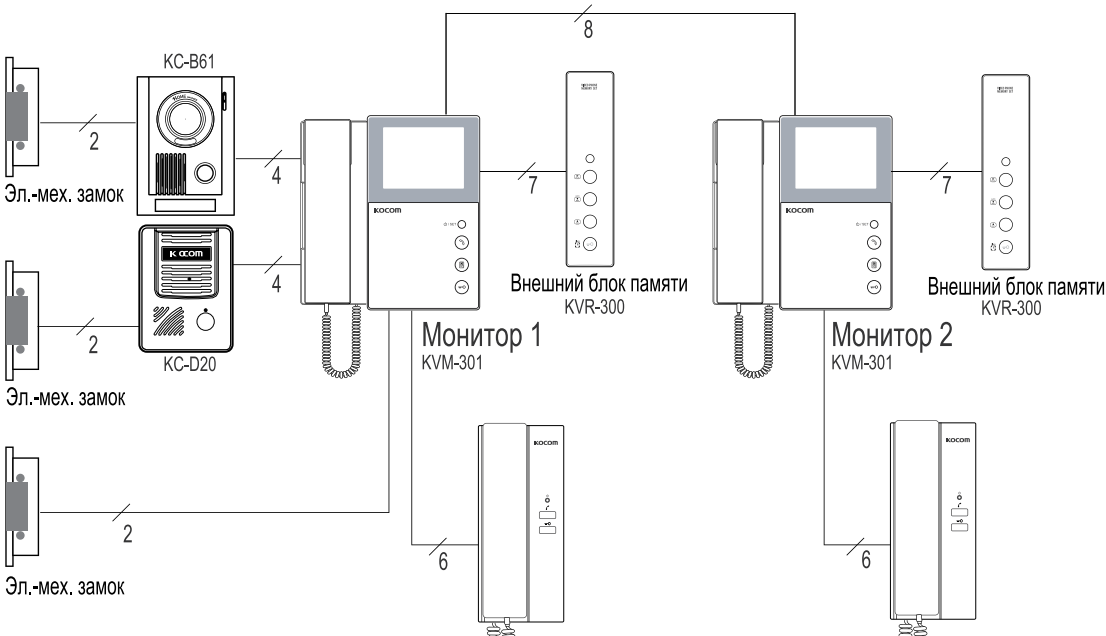

KDP-602G

Дополнительная аудиотрубка

Связь с вызывной панелью

Открытие электромеханического замка

«АвиСат»

Киев, ул. Вавиловых, 17
8 044 502-69-71

avisat.ua