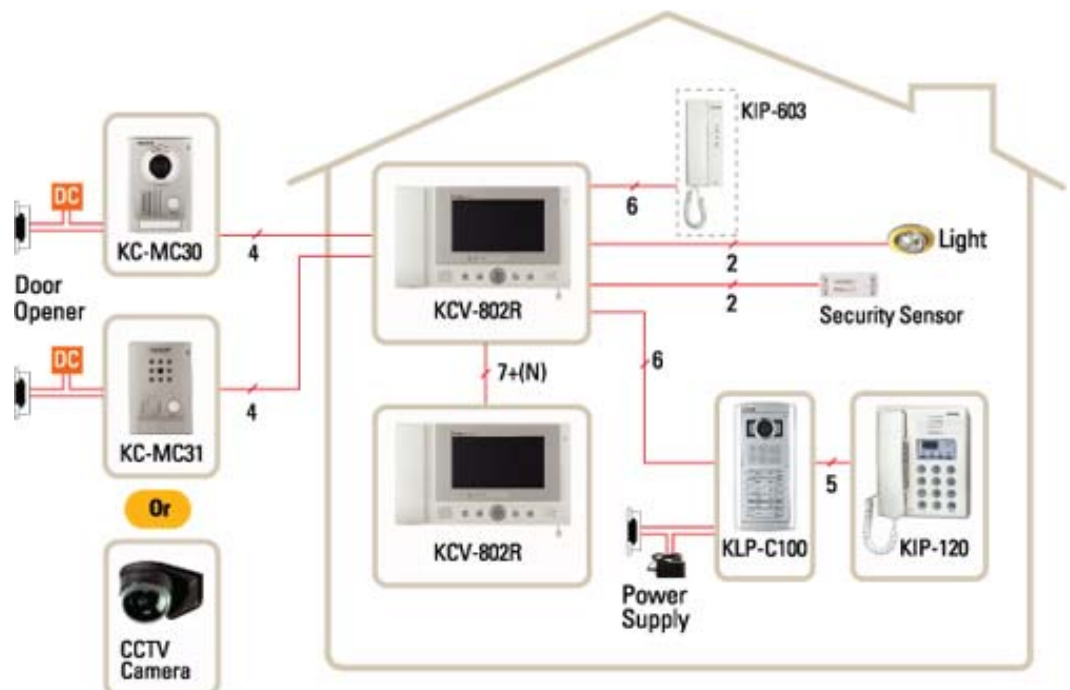

KDP-602G

Дополнительная аудиотрубка

Связь с вызывной панелью

Открытие электромеханического замка

«АвиСат»

Киев, ул. Вавиловых, 17
8 044 502-69-71
avisat.ua