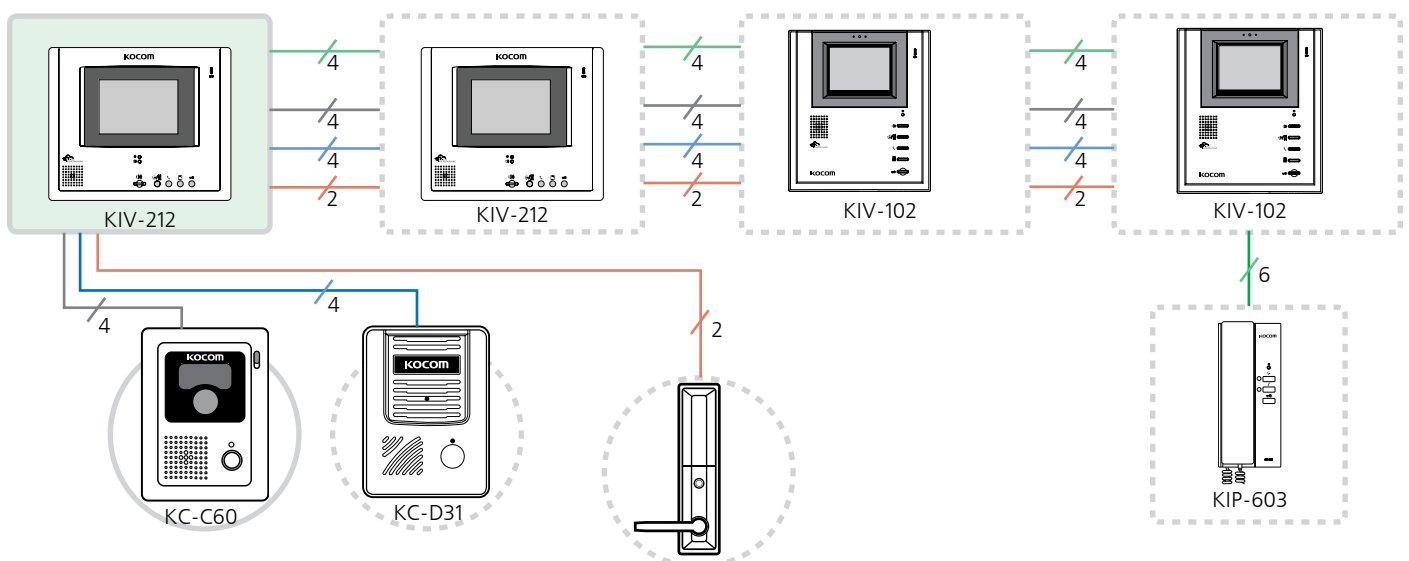

До 5 параллельно включенных абонентских устройств (4 монитора и одной аудиотрубки KIP-603)

Функция интеркома между абонентскими устройствами

Аудиосвязь со станцией консьержа KIP-120

Возможность дистанционного управления электромеханическим замком/защелкой

KOCOM
KOREA COMMUNICATIONS CO., LTD.

Технические характеристики KIV-212

• Экран	цветной 5" TFT LCD
• Соединение	4-проводное с видеопанелью
• Тип монтажа	настенное крепление
• Совместимые вызывные панели:	KC-C60, KC-D31, KC-MC20
• Совместимые многоквартирные вызывные в/панели:	KLP-C100/C104/C108/C112, KLP-PC100/PC104/PC108/PC112
• Совместимые абонентские устройства:	KCV-802R, KCV-801R, KCV-801, KCV-354, KIV-212, KIV-102, KIP-603
• Питание	100... 240 В перем. тока
• Потребляемая мощность	19 Вт (2 Вт в режиме ожидания)
• Диапазон рабочих температур	0°C ... +50°C
• Габаритные размеры, мм	237 × 199 × 39 (ширина × высота × глубина)

KIP-603

Прием вызова от монитора, дуплексная аудиосвязь

Возможно подключение по одной трубке к каждому монитору

«АвиСат»

Киев, ул. Вавиловых, 17
8 044 502-69-71
avisat.ua